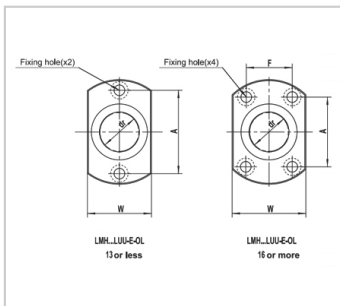

Oil storage linear bearing

LMH-L-E-OL series-LMH25LUU-E-OL

参数信息:

Synthetic resin retainer :	LMH25LUU-E-OL
----------------------------	---------------

Main dimensions and tolerances (mm) :

dr :	25
tolerance :	0~-0.012
D :	40
tolerance :	
L :	130
L1 :	112
tolerance :	0.3~-0.3

Main dimensions and tolerances (mm)
flange :

V :	9
I :	8
Df :	62
W :	46
t :	8
A :	40
F :	32
X :	5.5
Y :	9
Z :	5.1

Eccentricity (um) :	20
Vertical difference (um) :	20

Rated load :

C(N) :	1560
Co(N) :	3140
Weight (g) :	544