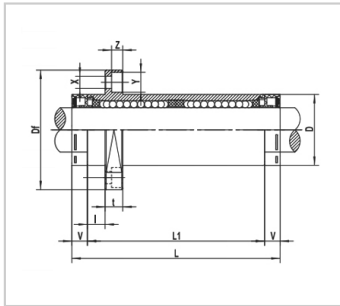

Oil storage linear bearing

LMH-L-E-OL series-LMH25LUU-E-OL

参数信息:

Synthetic resin retainer :	LMH25LUU-E-OL
----------------------------	---------------

Main dimensions and tolerances (mm) :

dr :	25
tolerance :	0~-0.012
D :	40
tolerance :	
L :	130
L1 :	112
tolerance :	0.3~-0.3

Main dimensions and tolerances (mm)
flange :

V :	9
I :	8
Df :	62
W :	46
t :	8
A :	40
F :	32
X :	5.5
Y :	9
Z :	5.1

Eccentricity (um) :	20
Vertical difference (um) :	20

Rated load :

C(N) :	1560
Co(N) :	3140
Weight (g) :	544