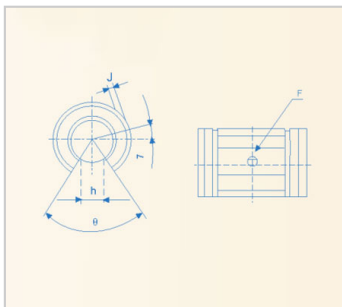

Super adjustable linear bearing

LMBS-OP series-**LMBS16OPLMBS16UUOP**

参数信息:

Shaft diameter (inch) : 1

Bearing No. :

Unsealed : LMBS16O
P

seal up : LMBS16U
UOP

Number of ball rows : 5

Weight (IBF) : 0.21

Size (inch) :

D1) : 1.5625

L : 2.250/2.23
0

F : 0.14

G : 0.13

J : 0.047

L2(min) : 0.07

h : 0.56

Basic Load Rating :

Dynamic load C
(IBF) : 830

Static load CO (IBF) : 780

: