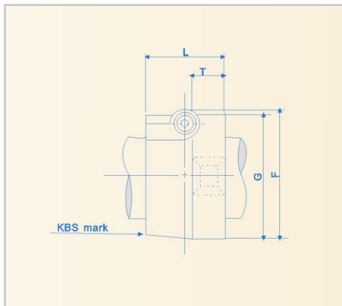

Shaft Support

SHF series-**SHF10**

参数信息:

model :	SHF10
Shaft diameter mm :	10
Main dimension mm :	
W :	43
L :	10
T :	5
F :	24
G :	20
B :	32
S安装螺栓型号 :	5.5(M5)
Model of support bolt :	M4
Weight g :	13

: