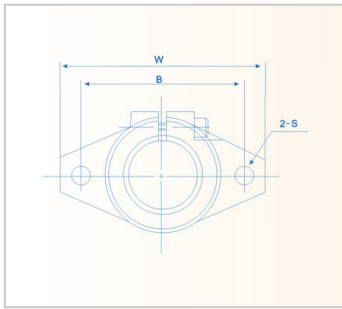

Shaft Support

SHF series-**SHF10**

参数信息:

model :	SHF10
Shaft diameter mm :	10
Main dimension mm :	
W :	43
L :	10
T :	5
F :	24
G :	20
B :	32
S安装螺栓型号 :	5.5(M5)
Model of support bolt :	M4
Weight g :	13

: