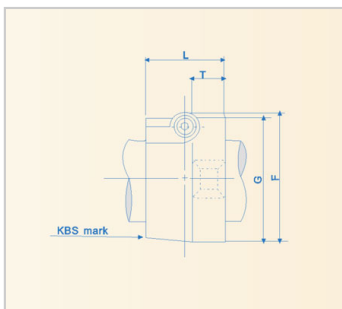

Shaft Support

SHF series-**SHF50**

参数信息:

model :	SHF50
Shaft diameter mm :	50
Main dimension mm :	
W :	122
L :	50
T :	19
F :	83
G :	70
B :	96
S安装螺栓型号 :	14(M12)
Model of support bolt :	M12
Weight g :	890

: