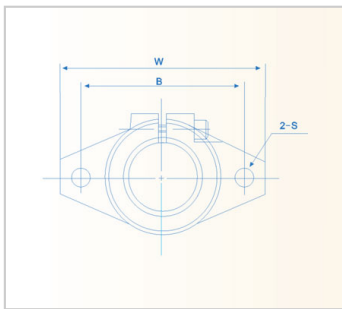

Shaft Support

SHF series-**SHF50**

参数信息:

model :	SHF50
Shaft diameter mm :	50
Main dimension mm :	
W :	122
L :	50
T :	19
F :	83
G :	70
B :	96
S安装螺栓型号 :	14(M12)
Model of support bolt :	M12
Weight g :	890

: