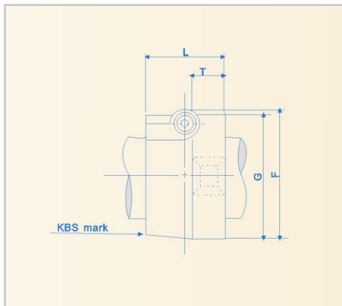

Shaft Support

SHF series-**SHF13**

参数信息:

model :	SHF13
Shaft diameter mm :	13
Main dimension mm :	
W :	47
L :	13
T :	7
F :	28
G :	25
B :	36
S安装螺栓型号 :	5.5(M5)
Model of support bolt :	M4
Weight g :	20

: