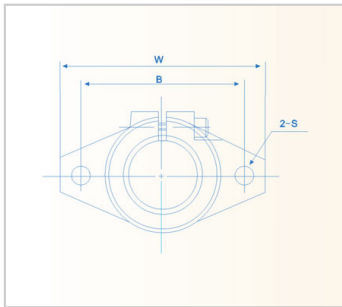

Shaft Support

SHF series-**SHF13**

参数信息:

model :	SHF13
Shaft diameter mm :	13
Main dimension mm :	
W :	47
L :	13
T :	7
F :	28
G :	25
B :	36
S安装螺栓型号 :	5.5(M5)
Model of support bolt :	M4
Weight g :	20

: