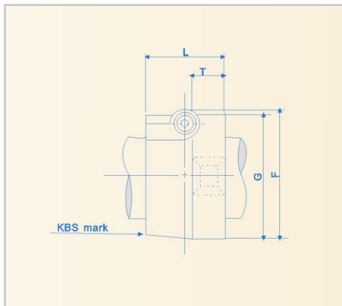

Shaft Support

SHF series-**SHF20**

参数信息:

model :	SHF20
Shaft diameter mm :	20
Main dimension mm :	
W :	60
L :	20
T :	8
F :	37
G :	34
B :	48
S安装螺栓型号 :	7(M6)
Model of support bolt :	M5
Weight g :	40

: