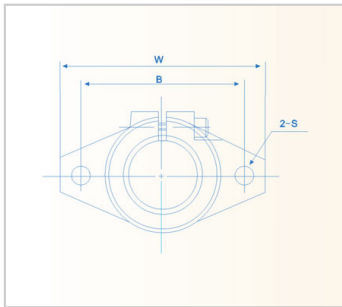

Shaft Support

SHF series-**SHF20**

参数信息:

model :	SHF20
Shaft diameter mm :	20
Main dimension mm :	
W :	60
L :	20
T :	8
F :	37
G :	34
B :	48
S安装螺栓型号 :	7(M6)
Model of support bolt :	M5
Weight g :	40

: